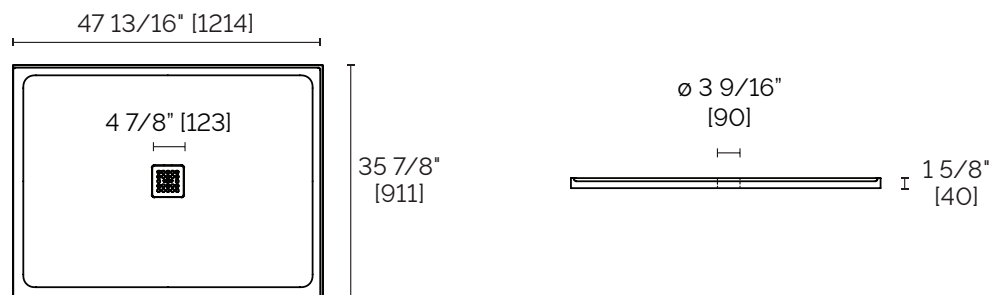

FICHE TECHNIQUE

BASE DE DOUCHE WATERPROOF 48" x 36"

#CO4836R2 (bride sur 2 côtés – droit)

CARACTÉRISTIQUES

- Fabriqué en Italie
- Design intégrant une bride de carrelage sur 2 côtés, formant une barrière étanche
- Surface solide en Cristalplant® avec une finition Ceramilux® ultra-résistante
- Provient des Dolomites italiennes
- Fabrication durable Biobased® à base de maïs
- Antidérapant classe 3, pour une expérience plus sécuritaire
- Protection antibactérienne qui inhibe la croissance de bactéries nocives
- Installation polyvalente : au-dessus du sol ou encastrée (conforme à une application ADA)
- Couvre-drain de couleur assortie inclus
- Texture confortable sous le pied, imitant l'ardoise
- Couleurs s'agençant avec les baignoires et les lavabos StoneTouch*

FINIS

Blanc mat (WH)

Gris mat (GR)

Noir mat (BK)

CERTIFICATIONS

En cas d'installation au ras du sol

*Une légère variation de couleur peut se produire.

StoneTouch ne peut être tenu responsable des erreurs ou omissions techniques ou typographiques contenues dans ce document et se réserve le droit de le modifier sans préavis.