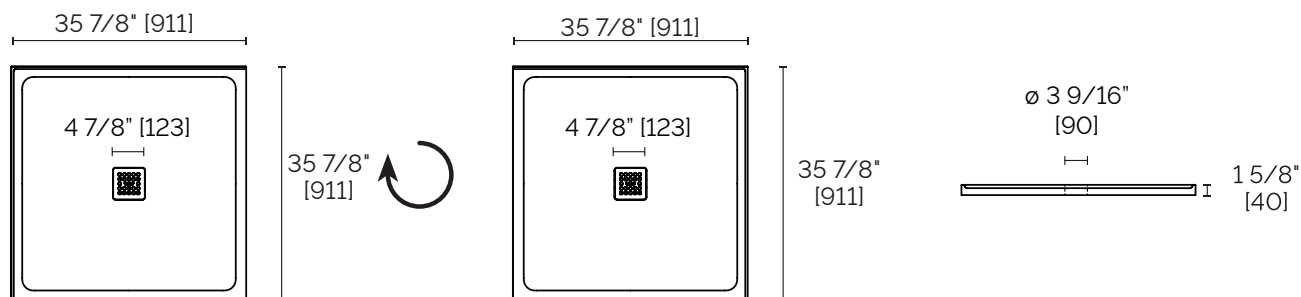

FICHE TECHNIQUE

BASE DE DOUCHE WATERPROOF 36" x 36"

#CO3636LR2 (bride sur 2 côtés – gauche ou droit)

CARACTÉRISTIQUES

- Fabriqué en Italie
- Design intégrant une bride de carrelage sur 2 côtés, formant une barrière étanche
- Surface solide en Cristalplant® avec une finition Ceramilux® ultra-résistante
- Provient des Dolomites italiennes
- Fabrication durable Biobased® à base de maïs
- Antidérapant classe 3, pour une expérience plus sécuritaire
- Protection antibactérienne qui inhibe la croissance de bactéries nocives
- Installation polyvalente : au-dessus du sol ou encastrée (conforme à une application ADA)
- Couvre-drain de couleur assortie inclus
- Texture confortable sous le pied, imitant l'ardoise
- Couleurs s'agençant avec les baignoires et les lavabos StoneTouch*

FINIS

Blanc mat (WH)

Gris mat (GR)

Noir mat (BK)

CERTIFICATIONS

En cas d'installation au ras du sol

*Une légère variation de couleur peut se produire.

StoneTouch ne peut être tenu responsable des erreurs ou omissions techniques ou typographiques contenues dans ce document et se réserve le droit de le modifier sans préavis.